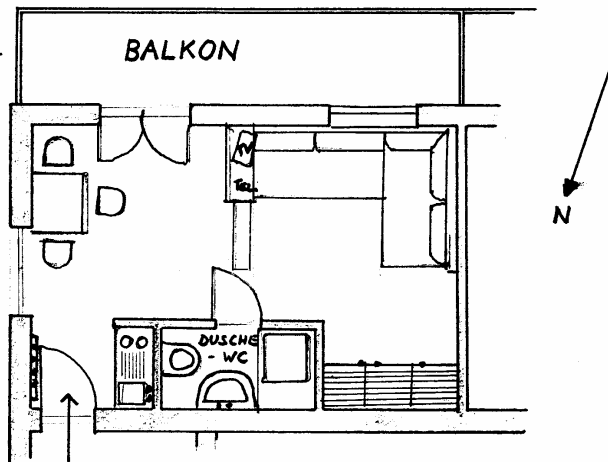

Appartement für 2 Personen

Ausführung, Ausstattungsdetails:

Einraum-Appartement, 25m², 1.Etage
 Dusche/WC
 Farb-TV, Telefon, Safe
 Balkon gegen Süden

Schlafbereich mit 2 Betten, abgeteilt durch Raumteiler von der Essecke

Haus Sumann

Zufahrt: über Westeinfahrt

Kochnische
 2-Plattenherd
 Edelstahlspüle
 Kühlschrank
 Kaffeemaschine