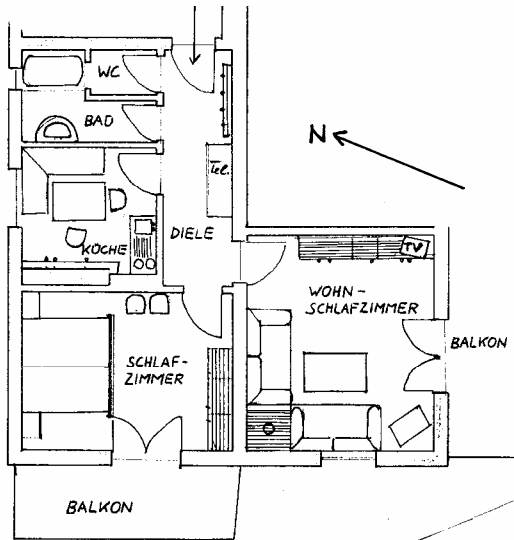

Appartement für 4 Personen

Ausführung, Ausstattungsdetails:

53m², 1.Etage

Bad, WC

Farb-TV, Telefon, Safe

2 Balkone gegen Süden und Westen

Küche mit Eßecke,

2-Plattenherd, Edelstahlspüle,

Kühlschrank und Kaffeemaschine

Vorraum mit Garderobe

Schlafzimmer mit Doppelbett

Küche mit Eßecke

2 weitere Betten im Wohnzimmer

Haus Sumann
Zufahrt: über Westeinfahrt

Richtung Badgastein